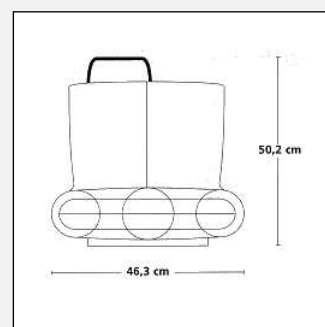

Datasheet Factory Fan

SMOKE FACTORY

FOG GENERATORS · NEBELMASCHINEN

De Factory Fan is een zeer krachtige slakkenhuis ventilator. De machine wordt voornamelijk gebruikt in combinatie met een Smoke Factory rookmachine. De Factory Fan kent 3 snelheden. De ventilator wordt standaard geleverd in een kunststof huis en met draaggreep. Optioneel is er een statief adaptor verkrijgbaar.

Fabrikant	Smoke Factory	Type	Factory Fan
L x B x H	53 x 46,3 x 50,2 cm	Voltage	230 Volt
Vermogen	1200 watt	Gewicht	22 kg
Aansturing	4 standen		
Stand 0	Uit		
Stand 1	1075 omw/min		
Stand 2	975 omw/min		
Stand 3	825 omw/min		
Opties	Statief adaptor		

Aukes Theatertechniek
Veemarkt 44A
1019 DD Amsterdam
Nederland
Telefoon 020-4624992
Fax 020-4624993
Email sales@aukes.nl

Aukes
THEATER
TECHNIEK

w w w . a u k e s . n l