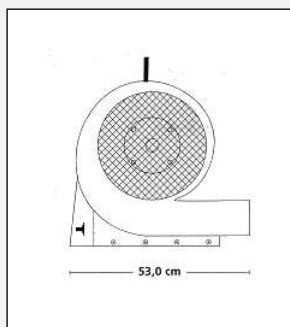

Datasheet Factory Fan

SMOKE FACTORY

FOG GENERATORS · NEBELMASCHINEN

De Factory Fan is een zeer krachtige slakkenhuis ventilator. De machine wordt voornamelijk gebruikt in combinatie met een Smoke Factory rookmachine. De Factory Fan kent 3 snelheden. De ventilator wordt standaard geleverd in een kunststof huis en met draaggreep. Optioneel is er een statief adaptor verkrijgbaar.

Fabrikant	Smoke Factory	Type	Factory Fan
L x B x H	53 x 46,3 x 50,2 cm	Voltage	230 Volt
Vermogen	1200 watt	Gewicht	22 kg
Aansturing	4 standen		
Stand 0	Uit		
Stand 1	1075 omw/min		
Stand 2	975 omw/min		
Stand 3	825 omw/min		
Opties	Statief adaptor		

Aukes Theatertechniek
Veemarkt 44A
1019 DD Amsterdam
Nederland
Telefoon 020-4624992
Fax 020-4624993
Email sales@aukes.nl

Aukes
THEATER
TECHNIEK

w w w . a u k e s . n l