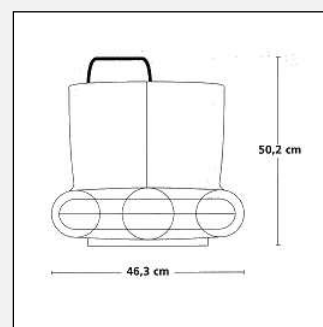

Datasheet Factory Fan

SMOKE FACTORY

FOG GENERATORS · NEBELMASCHINEN

De Factory Fan is een zeer krachtige slakkenhuis ventilator. De machine wordt voornamelijk gebruikt in combinatie met een Smoke Factory rookmachine. De Factory Fan kent 3 snelheden. De ventilator wordt standaard geleverd in een kunststof huis en met draaggreep. Optioneel is er een statief adaptor verkrijgbaar.

Fabrikant	Smoke Factory	Type	Factory Fan
L x B x H	53 x 46,3 x 50,2 cm	Voltage	230 Volt
Vermogen	1200 watt	Gewicht	22 kg
Aansturing	4 standen		
Stand 0	Uit		
Stand 1	1075 omw/min		
Stand 2	975 omw/min		
Stand 3	825 omw/min		
Opties	Statief adaptor		

Aukes Theatertechniek
Veemarkt 44A
1019 DD Amsterdam
Nederland
Telefoon 020-4624992
Fax 020-4624993
Email sales@aukes.nl

Aukes
THEATER
TECHNIEK

w w w . a u k e s . n l