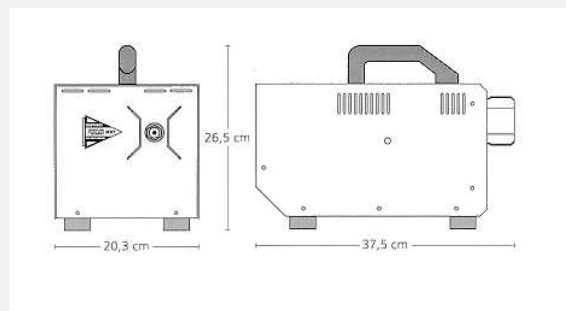

## Datasheet Data II

### SMOKE FACTORY

FOG GENERATORS · NEBELMASCHINEN

De data II is het grote broertje van de Captain D. De machine heeft een groter vermogen, en daardoor een grotere rookopbrengst. De rookvloeistof tank is extern geplaatst, en wordt door een handige snelkoppeling aan de machine gekoppeld. De machine heeft standaard een DMX-interface en een stand-alone functie. Optioneel is de machine ook draadloos, met een voetpedaal of 0-10 Volt aan te sturen. Uiteraard kan het soort rook bepaald worden door het soort rookvloeistof dat gebruikt wordt.

Fabrikant	Smoke Factory	Type	Data II
L x B x H	37,5 x 20,3 x 26,5 cm	Voltage	230 Volt
Aansturing	DMX 512, Timer, Stand Alone	Gewicht zonder vloeistof	9 kg
Vermogen	2600 watt	Inhoud tank	5 liter
Opwarmtijd	7 minuten	Vloeistof soort	Smoke Factory vloeistoffen
Temperatuur regeling	Electronisch	Flightcase	Nee
Opties	Draadloze afstandsbediening Kabelafstandsbediening		