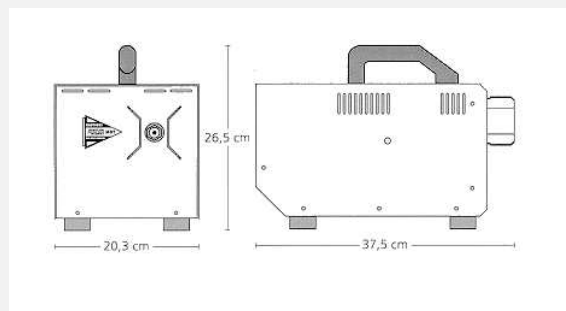

Datasheet Data II

SMOKE FACTORY

FOG GENERATORS · NEBELMASCHINEN

De data II is het grote broertje van de Captain D. De machine heeft een groter vermogen, en daardoor een grotere rookopbrengst. De rookvloeistof tank is extern geplaatst, en wordt door een handige snelkoppeling aan de machine gekoppeld. De machine heeft standaard een DMX-interface en een stand-alone functie. Optioneel is de machine ook draadloos, met een voetpedaal of 0-10 Volt aan te sturen. Uiteraard kan het soort rook bepaald worden door het soort rookvloeistof dat gebruikt wordt.

Fabrikant	Smoke Factory	Type	Data II
L x B x H	37,5 x 20,3 x 26,5 cm	Voltage	230 Volt
Aansturing	DMX 512, Timer, Stand Alone	Gewicht zonder vloeistof	9 kg
Vermogen	2600 watt	Inhoud tank	5 liter
Opwarmtijd	7 minuten	Vloeistof soort	Smoke Factory vloeistoffen
Temperatuur regeling	Electronisch	Flightcase	Nee
Opties	Draadloze afstandsbediening Kabelafstandsbediening		