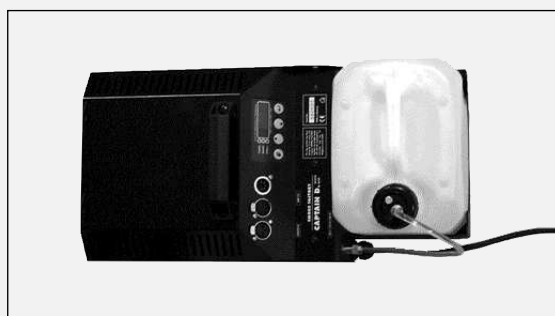

Datasheet Captain D

SMOKE FACTORY

FOG GENERATORS · NEBELMASCHINEN

De Captain D is een compacte rookmachine, met een zeer grote rookuitstroom. De machine heeft standaard een DMX-interface en een stand-alone functie. Optioneel is de machine ook draadloos, met een voetpedaal of 0-10 Volt aan te sturen. Uiteraard kan het soort rook bepaald worden door het soort rookvloeistof dat gebruikt wordt. het 5 liter rookvloeistof opslagvat is handig achter op de machine geplaatst. Deze machine is uitermate scherp geprijsd.

Fabrikant	Smoke Factory	Type	Captain D
L x B x H	47 x 23 x 24 cm	Voltage	230 Volt
Aansturing	DMX 512, Timer, Stand Alone	Gewicht zonder vloeistof	9 kg
Vermogen	1500 watt	Inhoud tank	5 liter
Opwarmtijd	7 minuten	Vloeistof soort	Smoke Factory vloeistoffen
Temperatuur regeling	Processor	Flightcase	Nee
Opties	Draadloze afstandsbediening Kabelafstandsbediening Ophangbeugel		