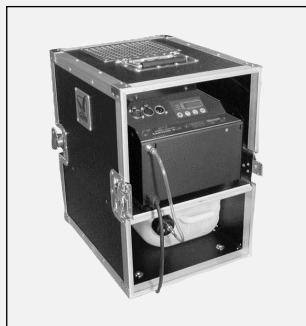

Datasheet Captian D Case

SMOKE FACTORY

FOG GENERATORS · NEBELMASCHINEN

De Captian D Case is exact dezelfde machine als de Captian D. Een compacte rookmachine, met een zeer grote rookuitstroom. De Captian D Case wordt echter standaard in een flightcase geleverd. Dit maakt het transporteren van de machine een stuk makkelijker. De machine heeft standaard een DMX-interface en een stand alone functie. Optioneel is de machine ook draadloos, met een voetpedaal of 0-10 Volt aan te sturen. Uiteraard kan het soort rook bepaald worden door het soort rookvloeistof dat gebruikt wordt. het 5 liter rookvloeistof opslagvat is handig in de flightcase verwerkt.

Fabrikant	Smoke Factory	Type	Captian D Case
L x B x H	50 x 32 x 47 cm	Voltage	230 Volt
Aansturing	DMX 512, Timer, Stand Alone	Gewicht zonder vloeistof	20 kg
Vermogen	1500 watt	Inhoud tank	5 liter
Opwarmtijd	7 minuten	Vloeistof soort	Smoke Factory vloeistoffen
Temperatuur regeling	Processor	Flightcase	Ja
Opties	Draadloze afstandsbediening Kabelafstandsbediening		